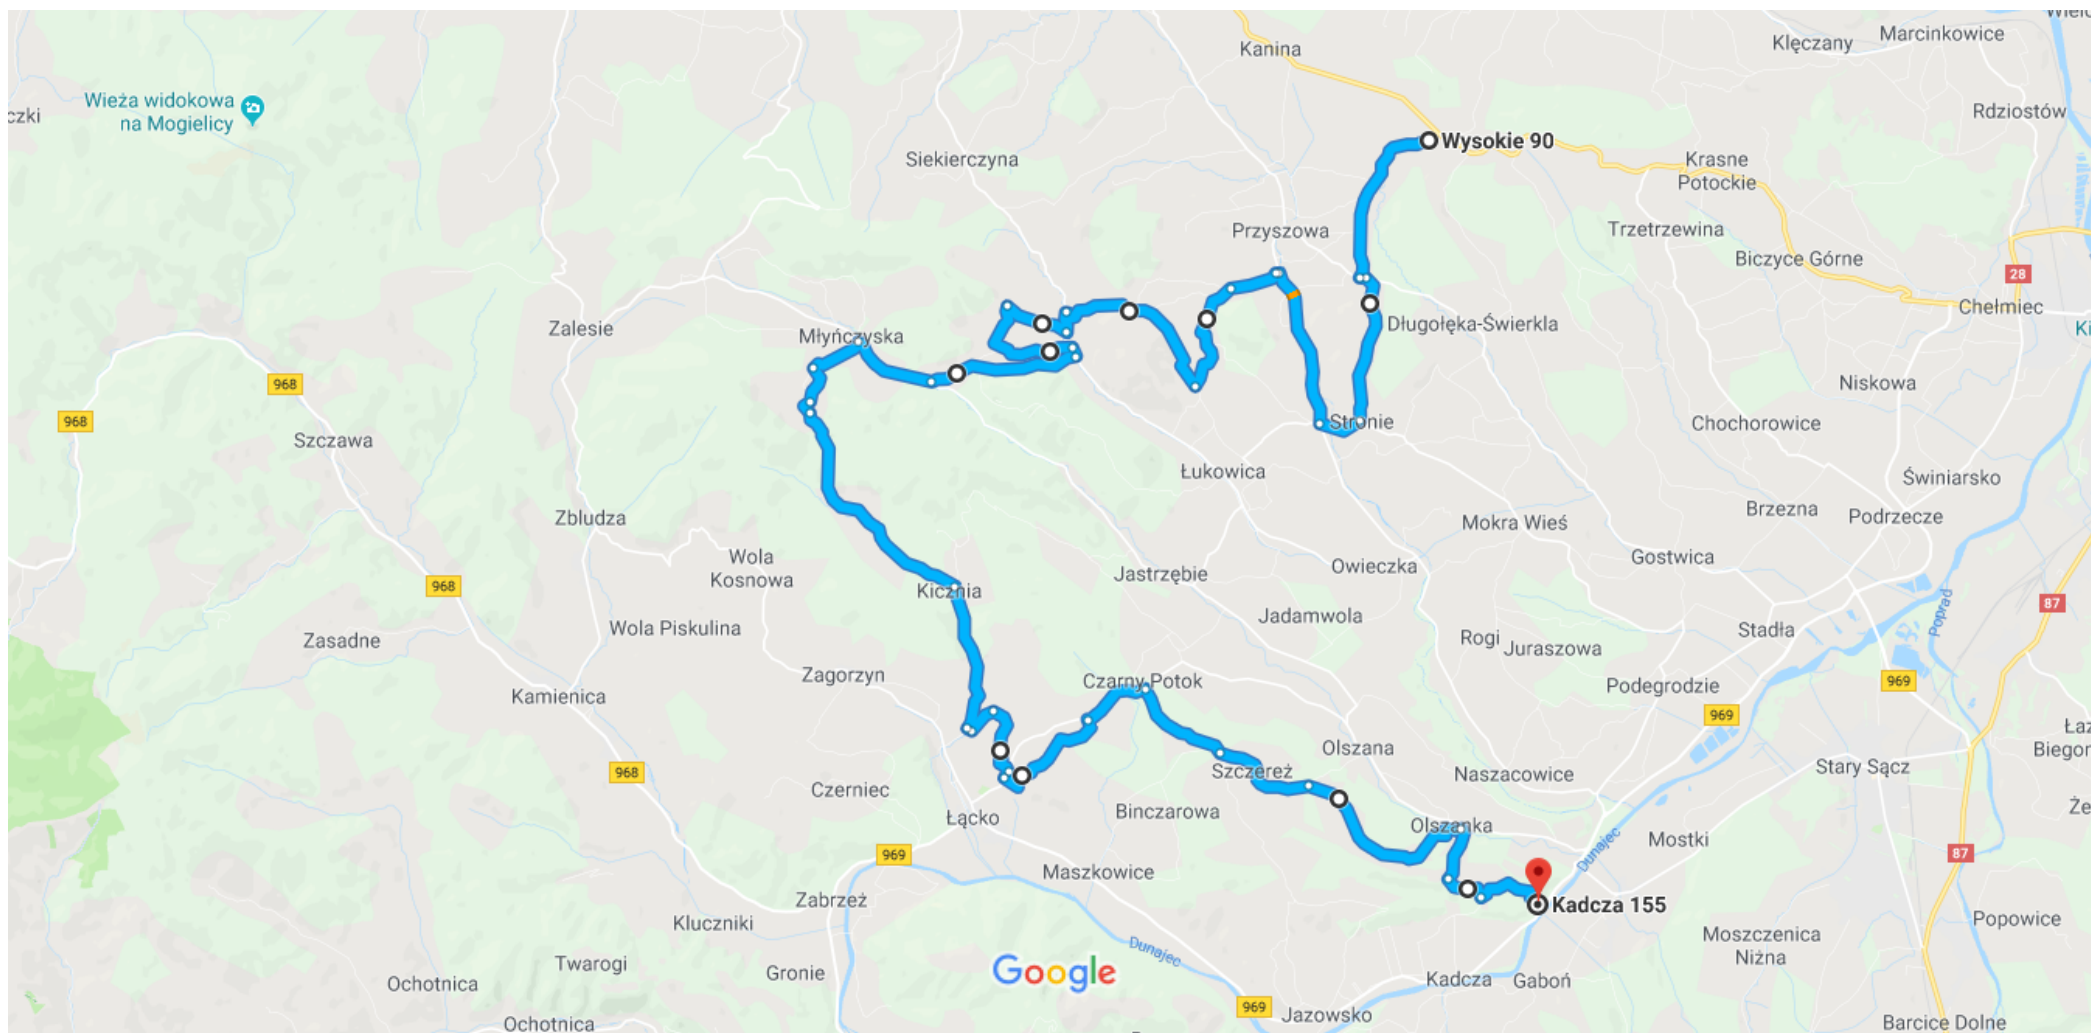

Google Wysokie 90, 34-600 Wysokie do Kadzca 155, 33-389 Kadzca

Samochodem 44,9 km, 1 godz. 21 min

Dane mapy ©2018 Google 2 km

przez Wola Kosnowa-Młyńczyska

1 godz. 20 min bez korków

1 godz. 21 min

44,9 km